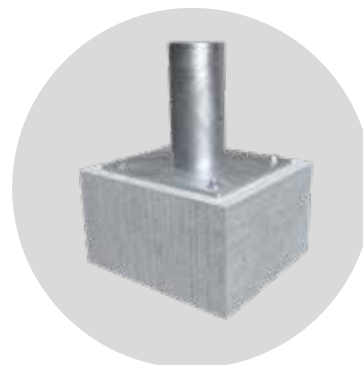

FIDJI

DÉTAILS DU PRODUIT

- TOILE** Toile haut de gamme acrylique, imperméable et anti-moisissure.
- MONTURE** Monture en aluminium anodisé brillant série **EN-AW-6005-T6**. 8 baleines 16x1,5mm avec embout et ressort .
- MÂT** Mât central en aluminium anodisé brillant **EN-AW-6005-T6** de 35xØ2,5mm.
- LES +** Armature laquée au coloris RAL de votre choix.
Personnalisation en option.
Bavolets en option.

Vis papillon de serrage
Languette de protection

Pièce usinée en aluminium qui
assure le serrage de la toile
Renfort en PVC

Finition galon tressé acrylique tein-
té dans la masse
Couture zigzag

Embout ressort
et poches en PVC

Chapeau
sauf pour les modèles 200

PIEDS COMPATIBLES

Pied platine 500

Pied platine 750

Pied fixe

SENEST
 Zone Inova 3000
 88150 THAON-LES-VOSGES
 Tél : 03 29 29 60 00
info@senest.fr

SENEST
 PARASOLS CHR
www.senest.fr