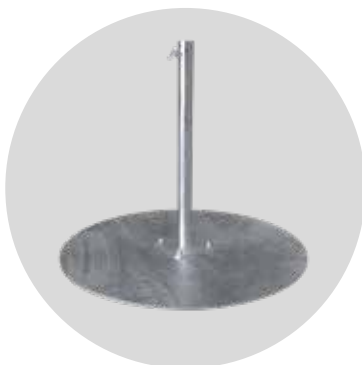

FIDJI

DÉTAILS DU PRODUIT

- TOILE** Toile haut de gamme acrylique, imperméable et anti-moisissure.
- MONTURE** Monture en aluminium anodisé brillant série **EN-AW-6005-T6**. 8 baleines 16x1,5mm avec embout et ressort .
- MÂT** Mât central en aluminium anodisé brillant **EN-AW-6005-T6** de 35xØ2,5mm.
- LES +** Armature laquée au coloris RAL de votre choix.
Personnalisation en option.
Bavolets en option.

Vis papillon de serrage
Languette de protection

Pièce usinée en aluminium qui
assure le serrage de la toile
Renfort en PVC

Finition galon tressé acrylique tein-
té dans la masse
Couture zigzag

Embout ressort
et poches en PVC

Chapeau
sauf pour les modèles 200

PIEDS COMPATIBLES

Pied platine 500

Pied platine 750

Pied fixe

SENEST
 Zone Inova 3000
 88150 THAON-LES-VOSGES
 Tél : 03 29 29 60 00
info@senest.fr

SENEST
 PARASOLS CHR
www.senest.fr