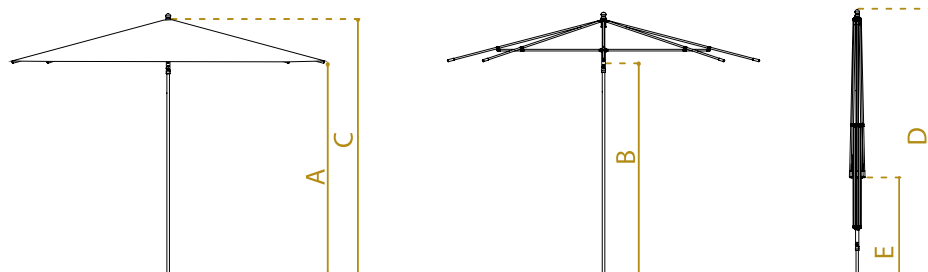

FIDJI

DÉTAILS DU PRODUIT

- TOILE** Toile haut de gamme acrylique, imperméable et anti-moisissure.
- MONTURE** Monture en aluminium anodisé brillant série **EN-AW-6005-T6**. 8 baleines 16x1,5mm avec embout et ressort .
- MÂT** Mât central en aluminium anodisé brillant **EN-AW-6005-T6** de 35xØ2,5mm.
- LES +** Armature laquée au coloris RAL de votre choix.
Personnalisation en option.
Bavolets en option.

DIFFÉRENTS MODÈLES

CÔTES (cm)	A	B	C	D	E	POIDS
200 rond	185	175	227	227	115	6
250 rond	182	171	227	227	90	8
300 rond	209	198	257	257	95	9
200x200	162	139	207	207	73	7
250x250	178	153	227	227	37	9
300x300	204	178	257	257	32	10
250x200	177	141	227	227	52	8
300x200	190	160	257	257	60	9
300x250	200	171	257	257	48	9

Vis papillon de serrage
Languette de protection

Pièce usinée en aluminium qui
assure le serrage de la toile
Renfort en PVC

Finition galon tressé acrylique tein-
té dans la masse
Couture zigzag

Embout ressort
et poches en PVC